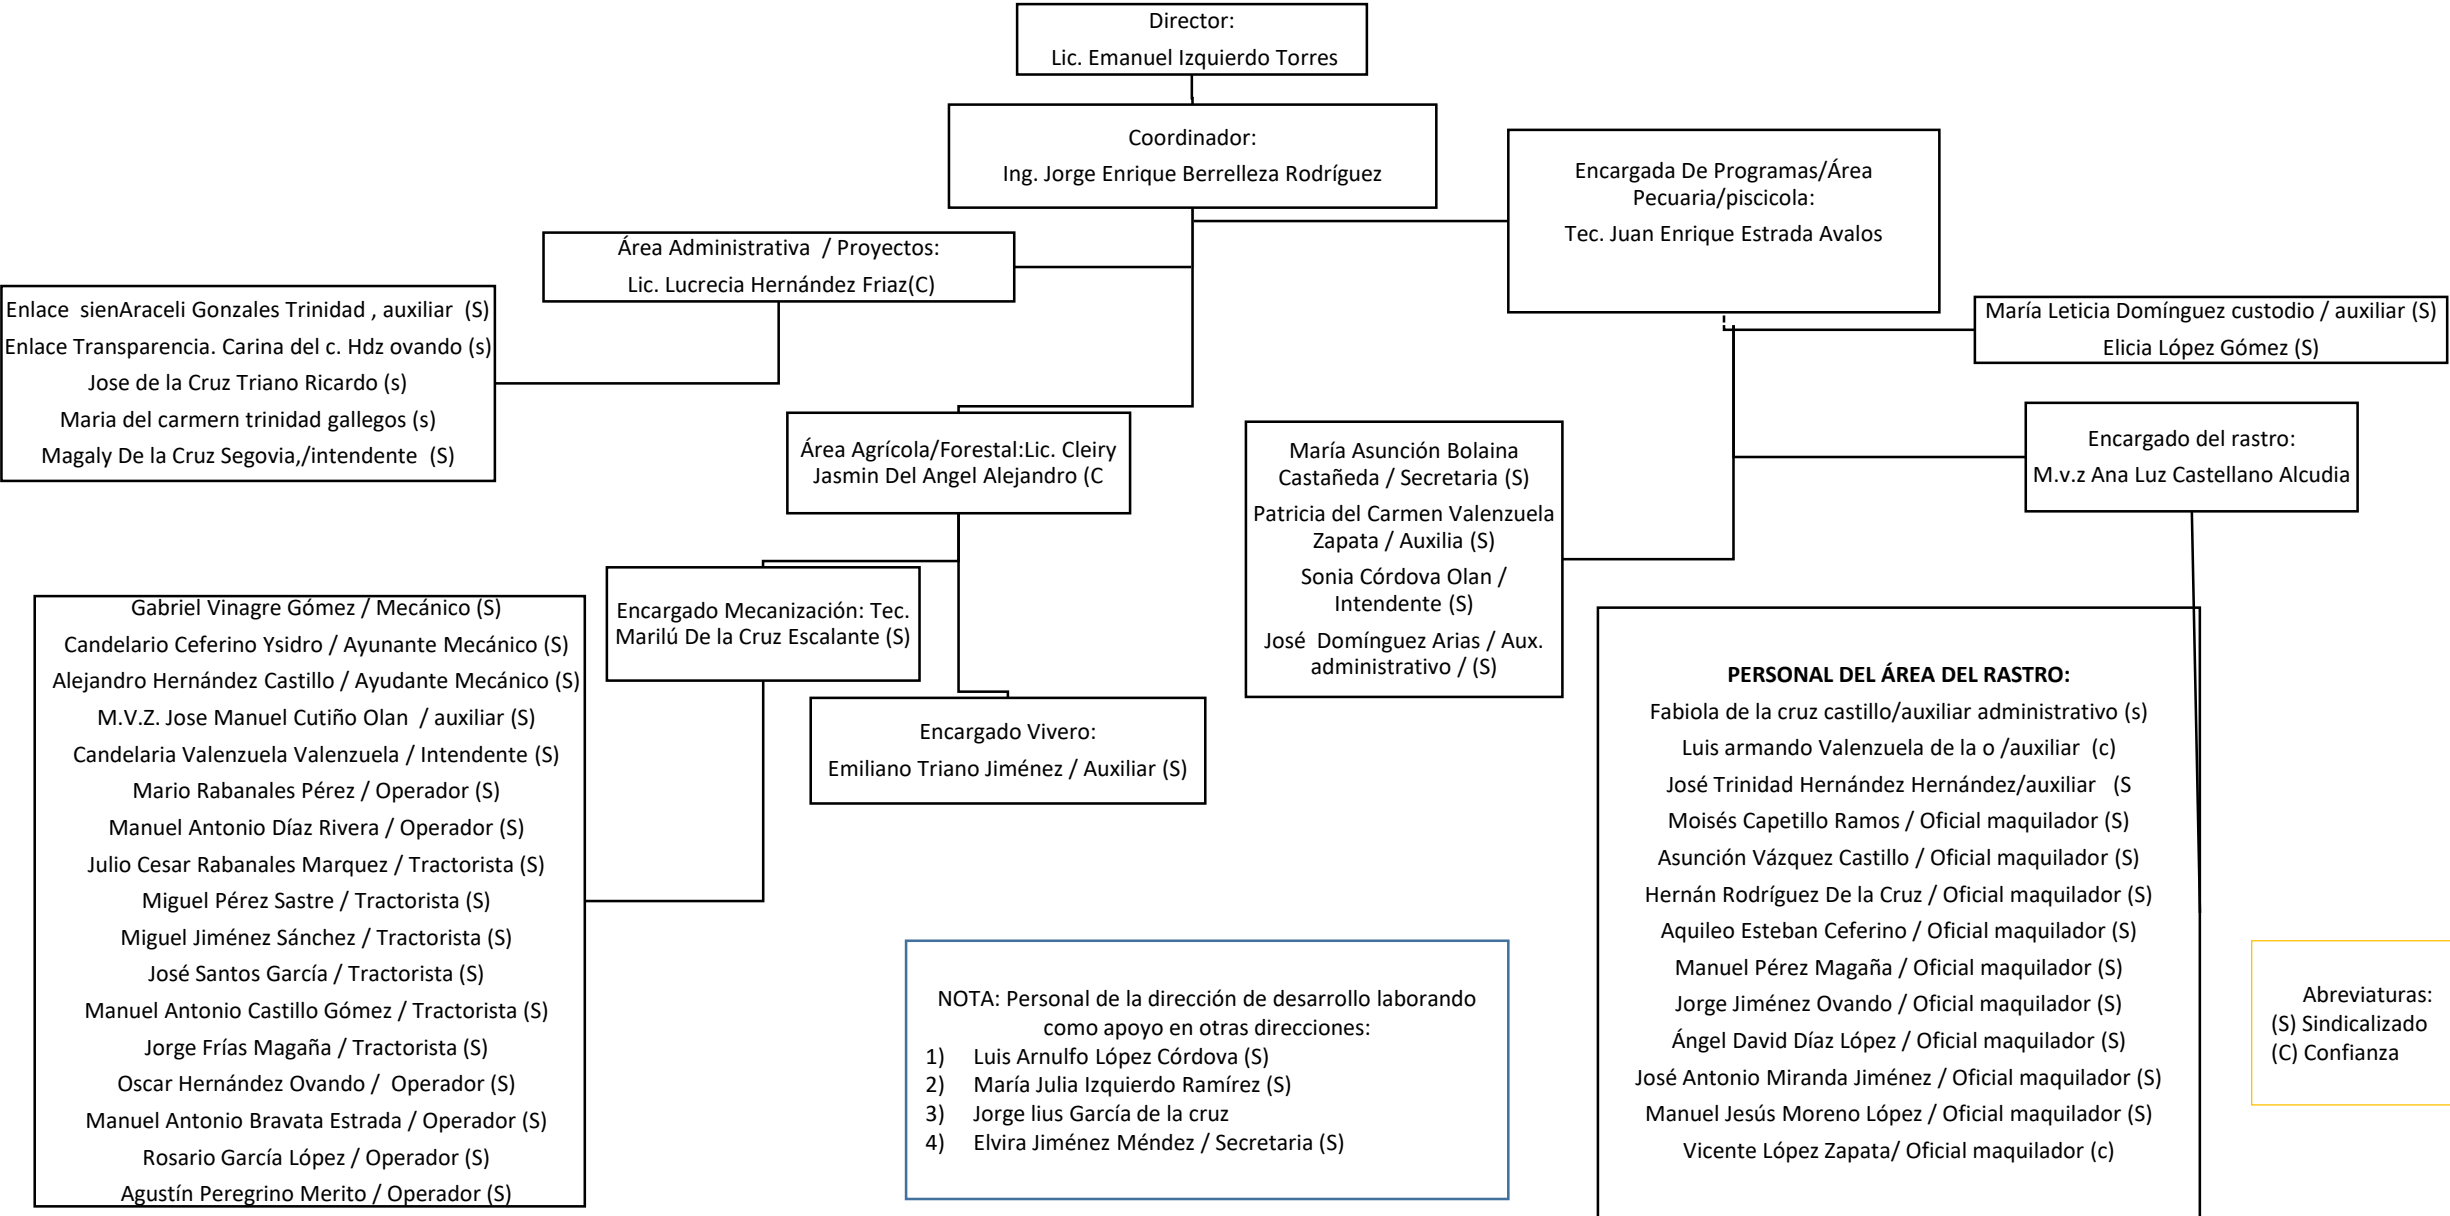

# Organigrama Dirección de Desarrollo Municipal 2021-2024

NOTA: Personal de la dirección de desarrollo laborando como apoyo en otras direcciones:

- 1) Luis Arnulfo López Córdova (S)
- 2) María Julia Izquierdo Ramírez (S)
- 3) Jorge Ilius García de la cruz
- 4) Elvira Jiménez Méndez / Secretaria (S)

Abreviaturas:  
(S) Sindicalizado  
(C) Confianza